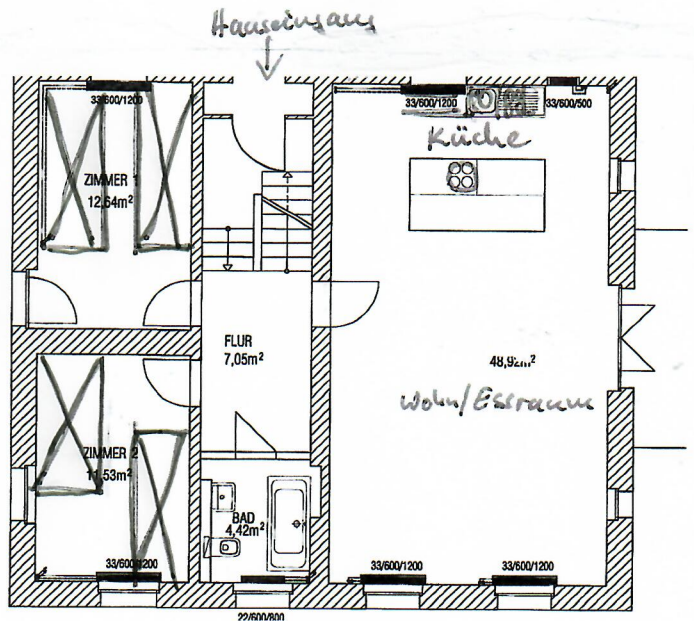

Fischerhaus Küstrinchen

Altes Fischerhaus

(Belegung / Betten / WCs / Bäder)
(max. 12 Personen)

Dachgeschoss

Hochparterre

Untergeschoss/Seeterrasse

 = Bett