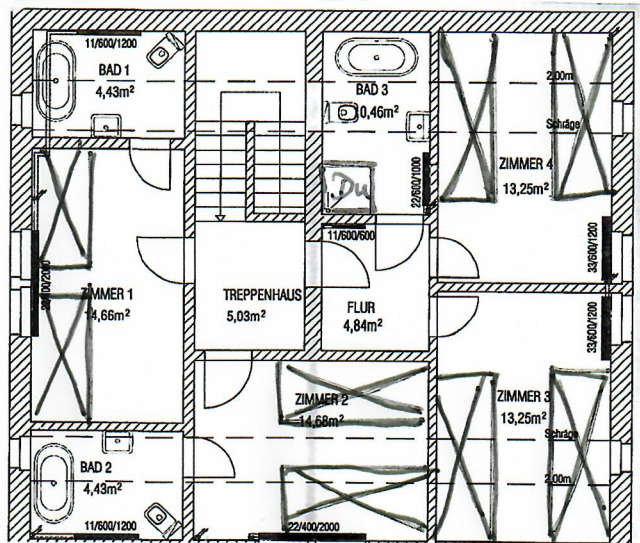

Fischerhaus Küstrinchen

Altes Fischerhaus

(Belegung / Betten / WCs / Bäder)
(max. 12 Personen)

Dachgeschoss

Hochparterre

Untergeschoss/Seeterrasse

 = Bett